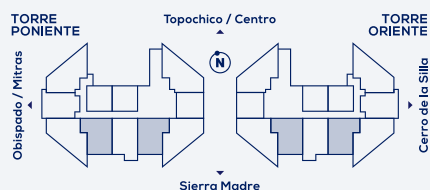

CORVUS B 55 m²

- 2 Recámaras
- 2 Baños
- Cocina
- Comedor
- Sala
- Balcón