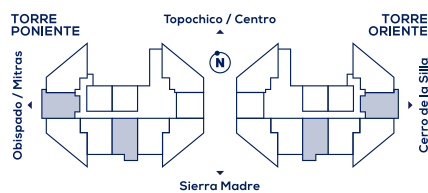

En Torre: Salón XL, Salón Mini, Pet Zone, Community Closet y Centros de Lavado.

Asadores

Arcade Room

Cocina Chef

Lobby

Pet Zone

CREA TU NUEVA REALIDAD

Es momento de vivir en el lugar donde tus ideas te llevarán más lejos. Ya sea que busques la independencia, un espacio cómodo y cercano a tu trabajo o simplemente tu primera inversión, aquí te encontrarás en ambientes modernos que van desde **36 m² hasta 65 m²**.

ORION

36 m²

- 1 Recámara
- 1 Baño
- Cocina
- Sala
- Área de Trabajo

Nota: Sólo en niveles del 10 al 14.

CORVUS A

51 m²

- 2 Recámaras
- 2 Baños
- Cocina
- Sala
- Balcón

CORVUS B 55 m²