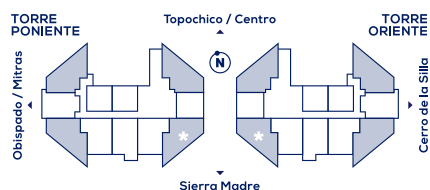

ARGO 65 m²

- 2 Recámaras
- 2a recámara con lockoff
- 2 Baños
- Cocina
- Sala
- 2 Balcones

Nota: Sólo en niveles del 17 al 27.