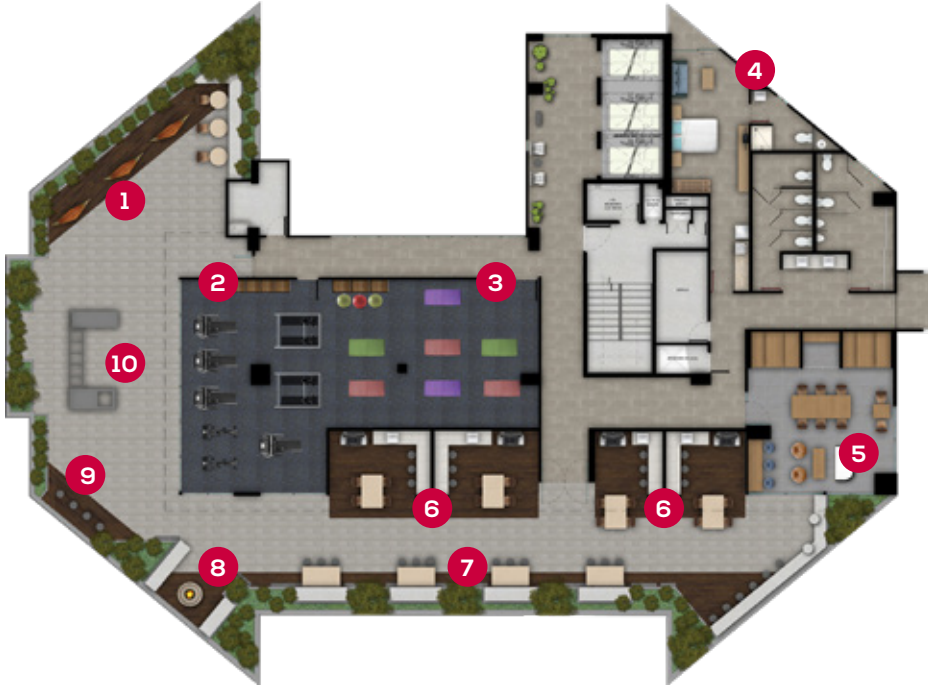

EL EDIFICIO DE LAS GRANDES IDEAS

◆ 2 Torres

189 departamentos por torre
1 y 2 recámaras

◆ Innovador Lockoff

2do cuarto con entrada independiente

◆ Amenidades

+1,500 m² de experiencias

◆ Estacionamiento

Privado para residentes

◆ Área Comercial

2 niveles en PB

UN UNIVERSO DE AMENIDADES

Rooftop Torre Poniente

- 1 Jardín de Hamacas
- 2 Gimnasio Interior
- 3 Área de Yoga
- 4 Cuartos de Huéspedes
- 5 Co-working
- 6 Asadores (4)
- 7 Beer Garden
- 8 Fogateros
- 9 Huerto Urbano
- 10 Gimnasio Exterior

Rooftop Torre Oriente

- 1 Cocina Chef
- 2 Cuartos de Huéspedes
- 3 Karaoke
- 4 Sala de Cine
- 5 Arcade Rooms
- 6 Jardín de Hamacas
- 7 Cine al Aire Libre
- 8 Asadores (4)
- 9 Beer Garden
- 10 Fogateros

En Torre: Salón XL, Salón Mini, Pet Zone, Community Closet y Centros de Lavado.

Asadores

Arcade Room

Cocina Chef

Lobby

Pet Zone

CREA TU NUEVA REALIDAD

Es momento de vivir en el lugar donde tus ideas te llevarán más lejos. Ya sea que busques la independencia, un espacio cómodo y cercano a tu trabajo o simplemente tu primera inversión, aquí te encontrarás en ambientes modernos que van desde **36 m² hasta 65 m²**.