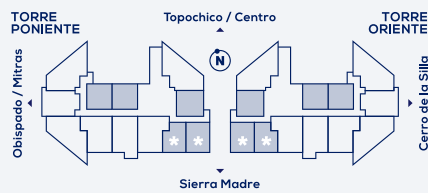

En Torre: Salón XL, Salón Mini, Pet Zone, Community Closet y Centros de Lavado.

Asadores

Arcade Room

Cocina Chef

Lobby

Pet Zone

CREA TU NUEVA REALIDAD

Es momento de vivir en el lugar donde tus ideas te llevarán más lejos. Ya sea que busques la independencia, un espacio cómodo y cercano a tu trabajo o simplemente tu primera inversión, aquí te encontrarás en ambientes modernos que van desde **36 m² hasta 65 m²**.

ORION

36 m²

- 1 Recámara
- 1 Baño
- Cocina
- Sala
- Área de Trabajo

Nota: Sólo en niveles del 10 al 14.

CORVUS A

51 m²

- 2 Recámaras
- 2 Baños
- Cocina
- Sala
- Balcón

CORVUS B 55 m²