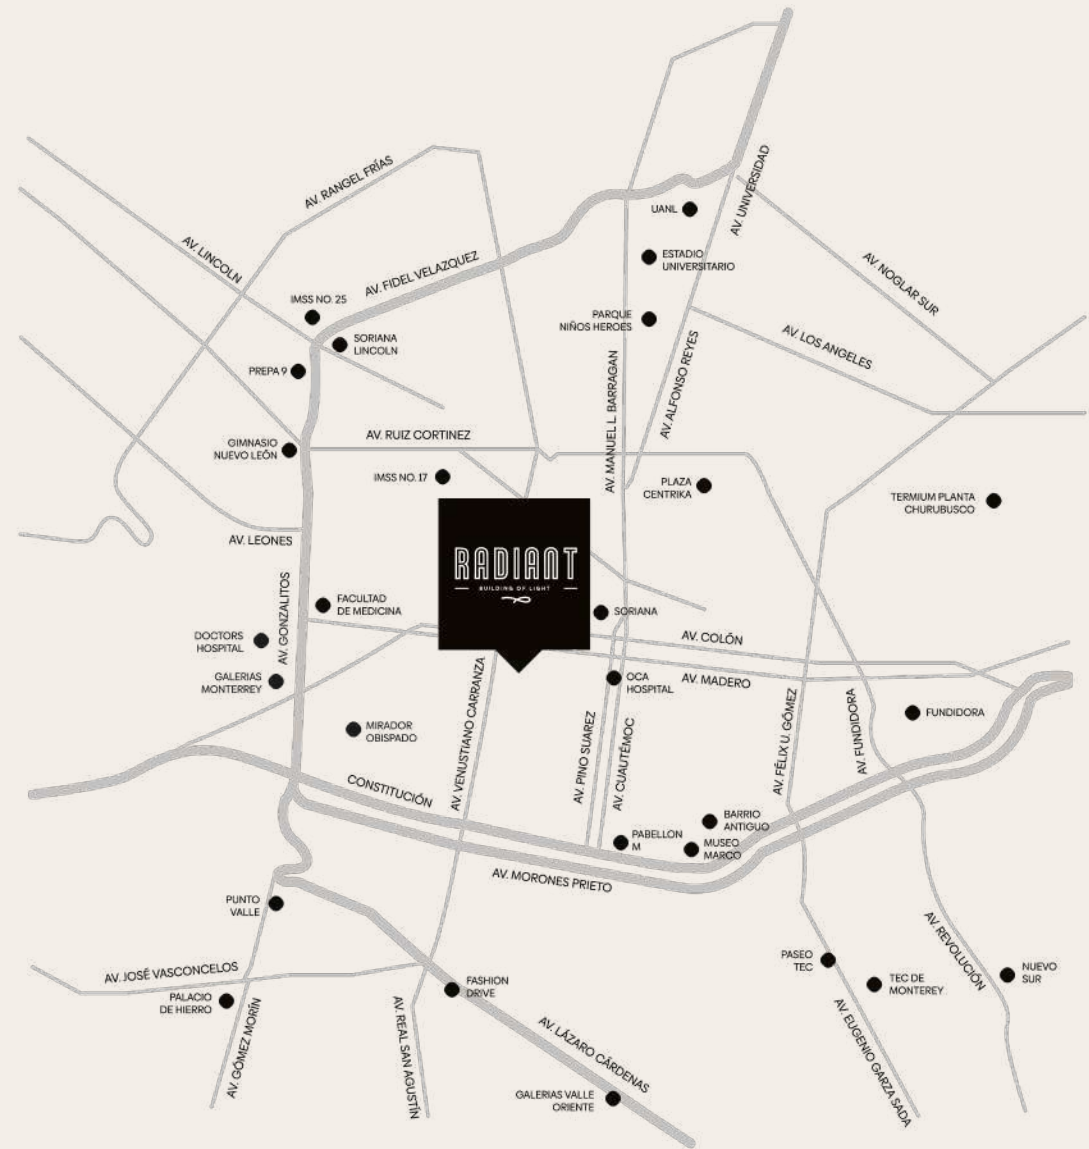

RAMÓN CORONA 934 MTY

VIVE EN EL EPICENTRO MÁS
GRANDE DE LA CIUDAD

- 5 min de Parque Fundidora
- 5 min de Fashion Drive
- 8 min de Palacio de Hierro
- 10 min del Tecnológico de Monterrey
- 15 min de la salida a Carretera Nacional

WWW.KYORADIANT.COM.MX