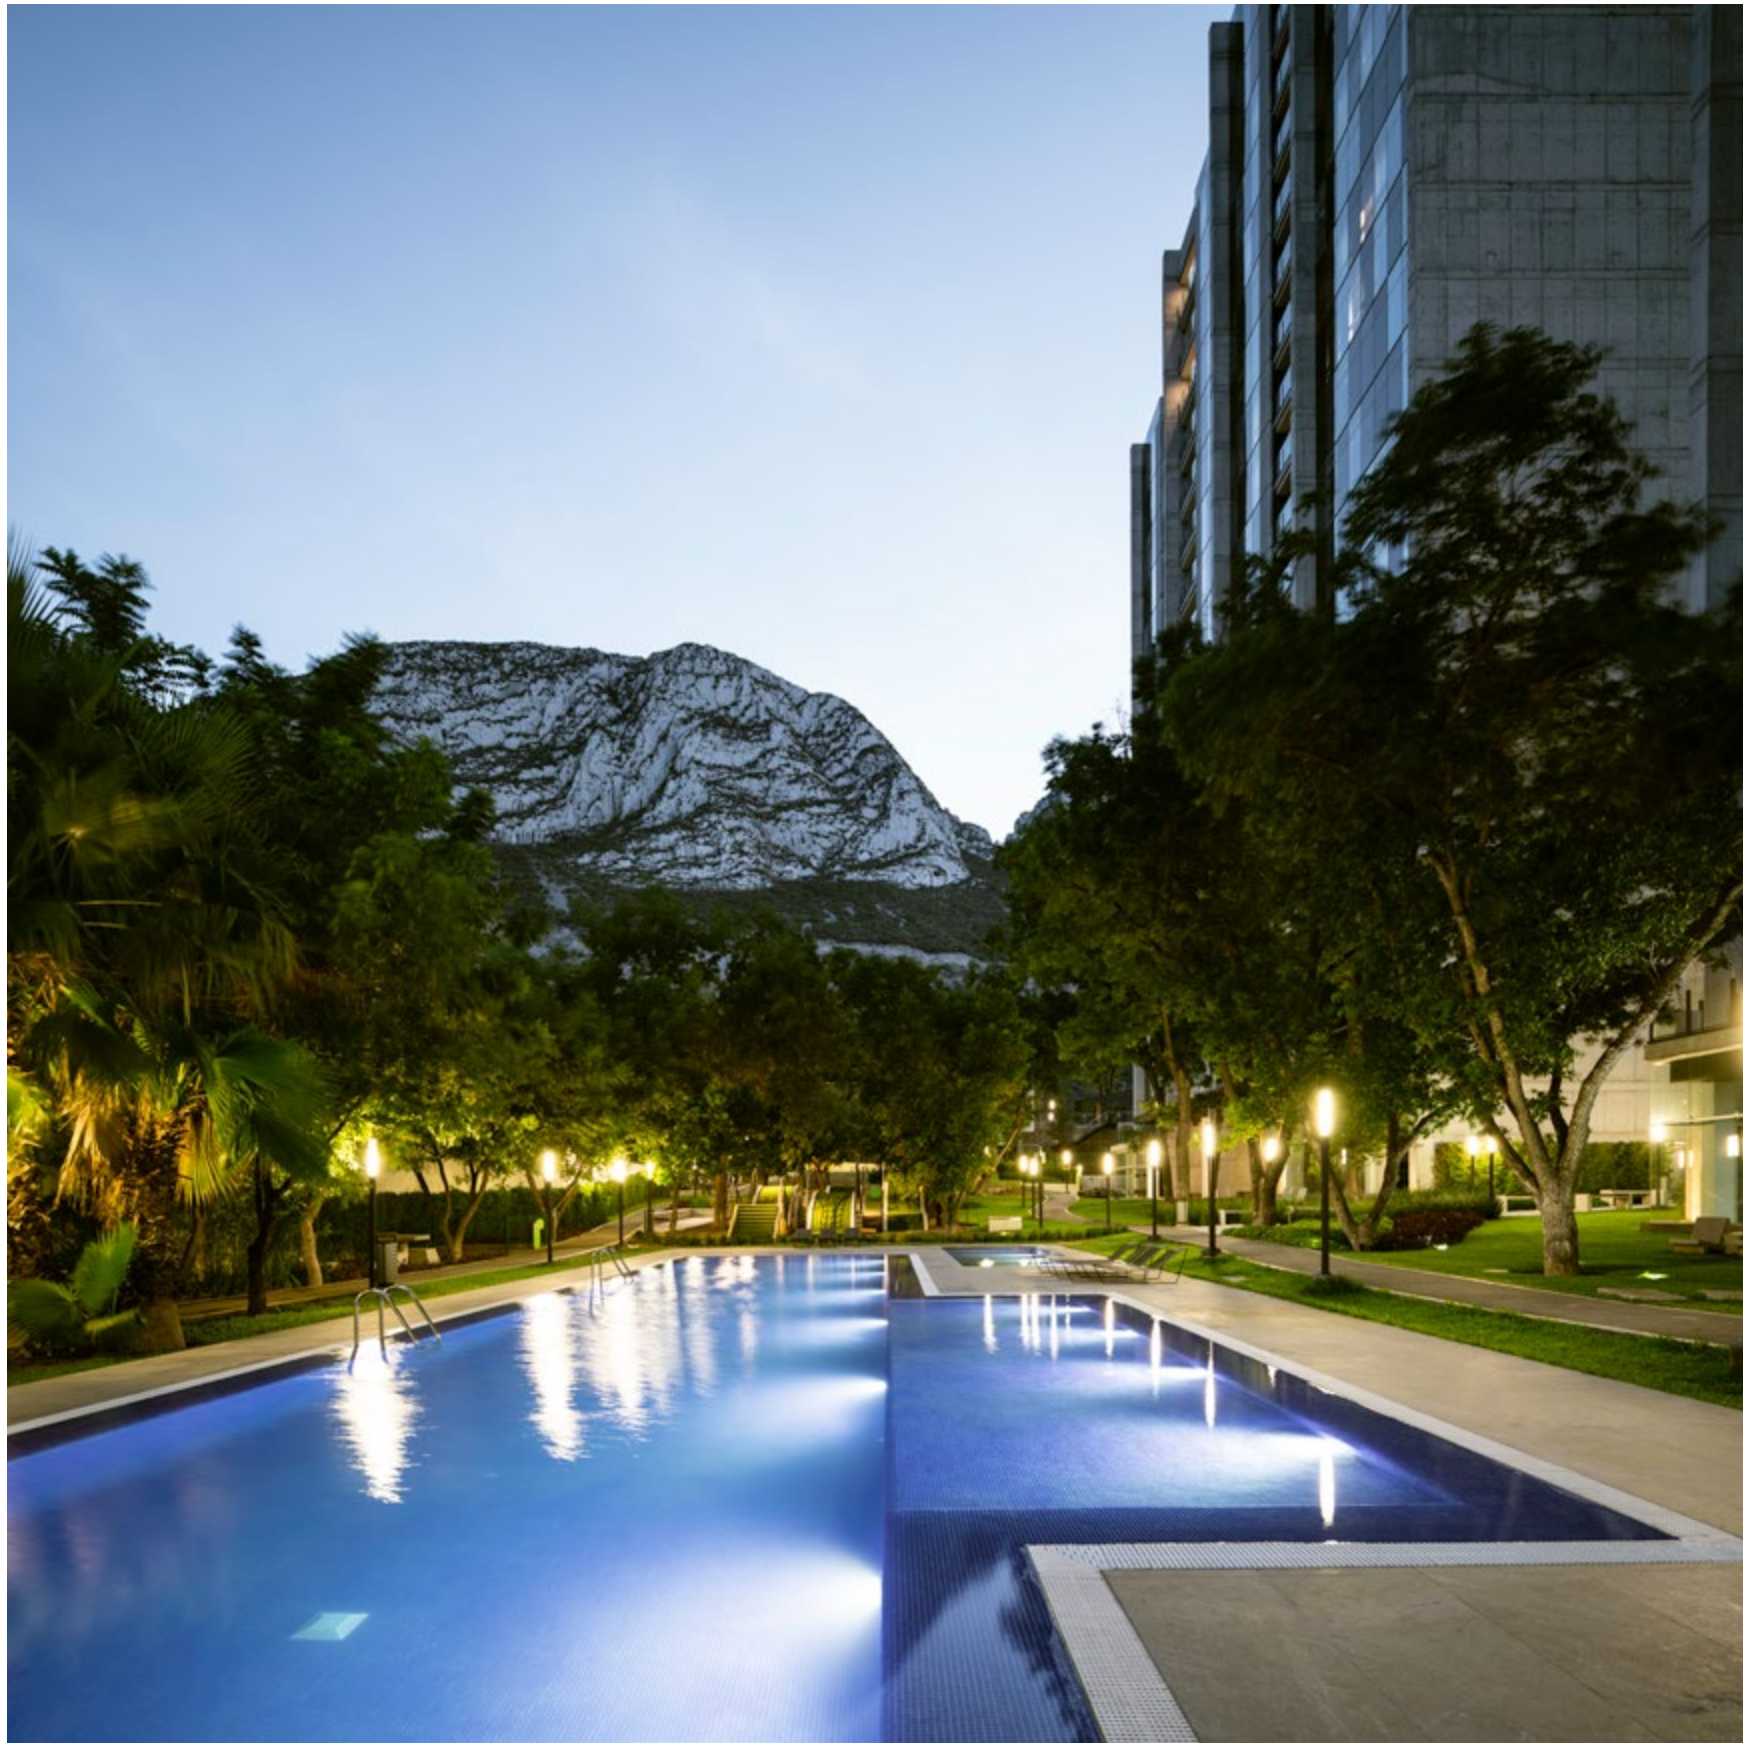

¡Perfecta armonía entre naturaleza y ciudad!

Las Huastecas es el punto donde se encuentran la ciudad y la naturaleza.

Se encuentra rodeado de impresionantes montañas y un entorno inigualable, una caminata de 10 minutos te lleva a una de las áreas naturales más espectaculares de Nuevo León, el Cañón de La Huasteca.

Además de estar muy cerca de reconocidos colegios, universidades y centros comerciales.

Todo lo necesario para disfrutar de la belleza natural sin desconectarte de la ciudad.

Las Huastecas

Inspirado totalmente en su entorno, reinterpretando los muros de piedra caliza de la imponente montaña en un diseño vertical de alta funcionalidad.

Cielo y montaña convergen, captados y reflejados en la fachada de cada conjunto: 4 torres de departamentos y más de 20,000m² de amenidades y áreas verdes para disfrutar y vivir lo extraordinario!

T1

T2

T3

7. Cancha Polivalente

8. Parque Canino

9. Juegos Infantiles

10. Auditorio al Aire Libre

Vitapista

Drop-Off

Aquí y Ahora

Aquí y ahora es una filosofía de vida que nace de las personas que habitan en Las Huastecas. Inspirada en las rutinas más cotidianas, que poco tienen de convencionales, pues el entorno natural que les rodea, en combinación con la arquitectura, el diseño, las amenidades, servicios y espacios que integran al proyecto, generan el ambiente perfecto para que cada momento de sus vidas sea algo especial y fuera de serie.