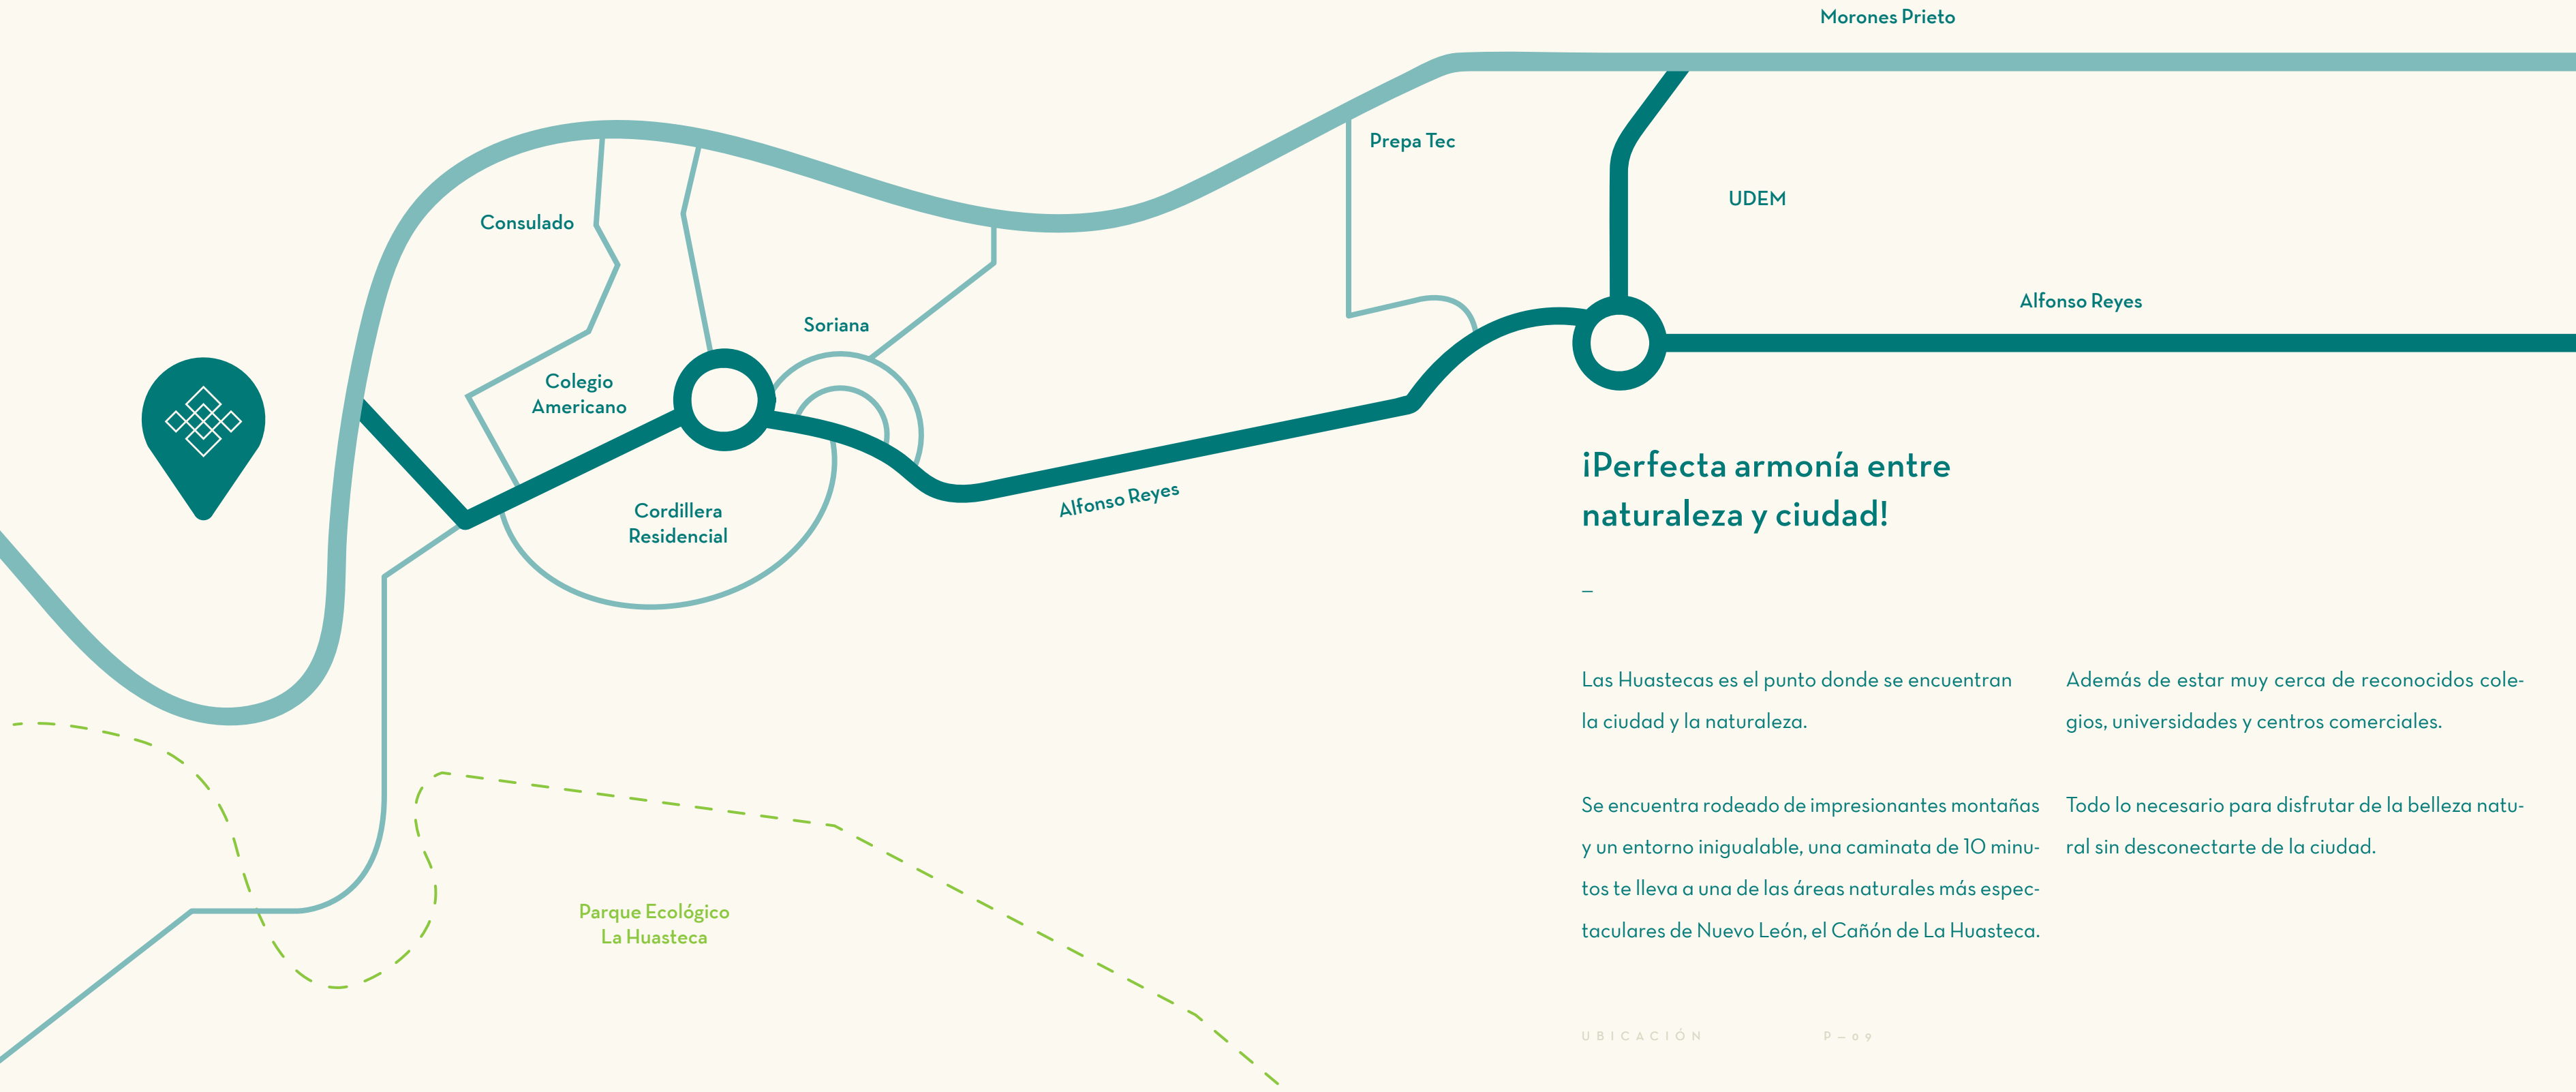

LAS HUASTECAS

—

¡Una oportunidad única para convivir
con la naturaleza sin dejar la ciudad!

¡Vivir lo extraordinario!

—

Un estilo de vida balanceado, en un desarrollo residencial donde se vive en conexión con las montañas, rodeado de áreas verdes, vistas espectaculares y amenidades únicas en un entorno natural sin igual — sin salir de la ciudad.

¡Perfecta armonía entre naturaleza y ciudad!

Las Huastecas es el punto donde se encuentran la ciudad y la naturaleza.

Se encuentra rodeado de impresionantes montañas y un entorno inigualable, una caminata de 10 minutos te lleva a una de las áreas naturales más espectaculares de Nuevo León, el Cañón de La Huasteca.

7. Cancha Polivalente

8. Parque Canino

9. Juegos Infantiles

10. Auditorio al Aire Libre

Vitapista

Drop-Off

Aquí y Ahora

Aquí y ahora es una filosofía de vida que nace de las personas que habitan en Las Huastecas. Inspirada en las rutinas más cotidianas, que poco tienen de convencionales, pues el entorno natural que les rodea, en combinación con la arquitectura, el diseño, las amenidades, servicios y espacios que integran al proyecto, generan el ambiente perfecto para que cada momento de sus vidas sea algo especial y fuera de serie.