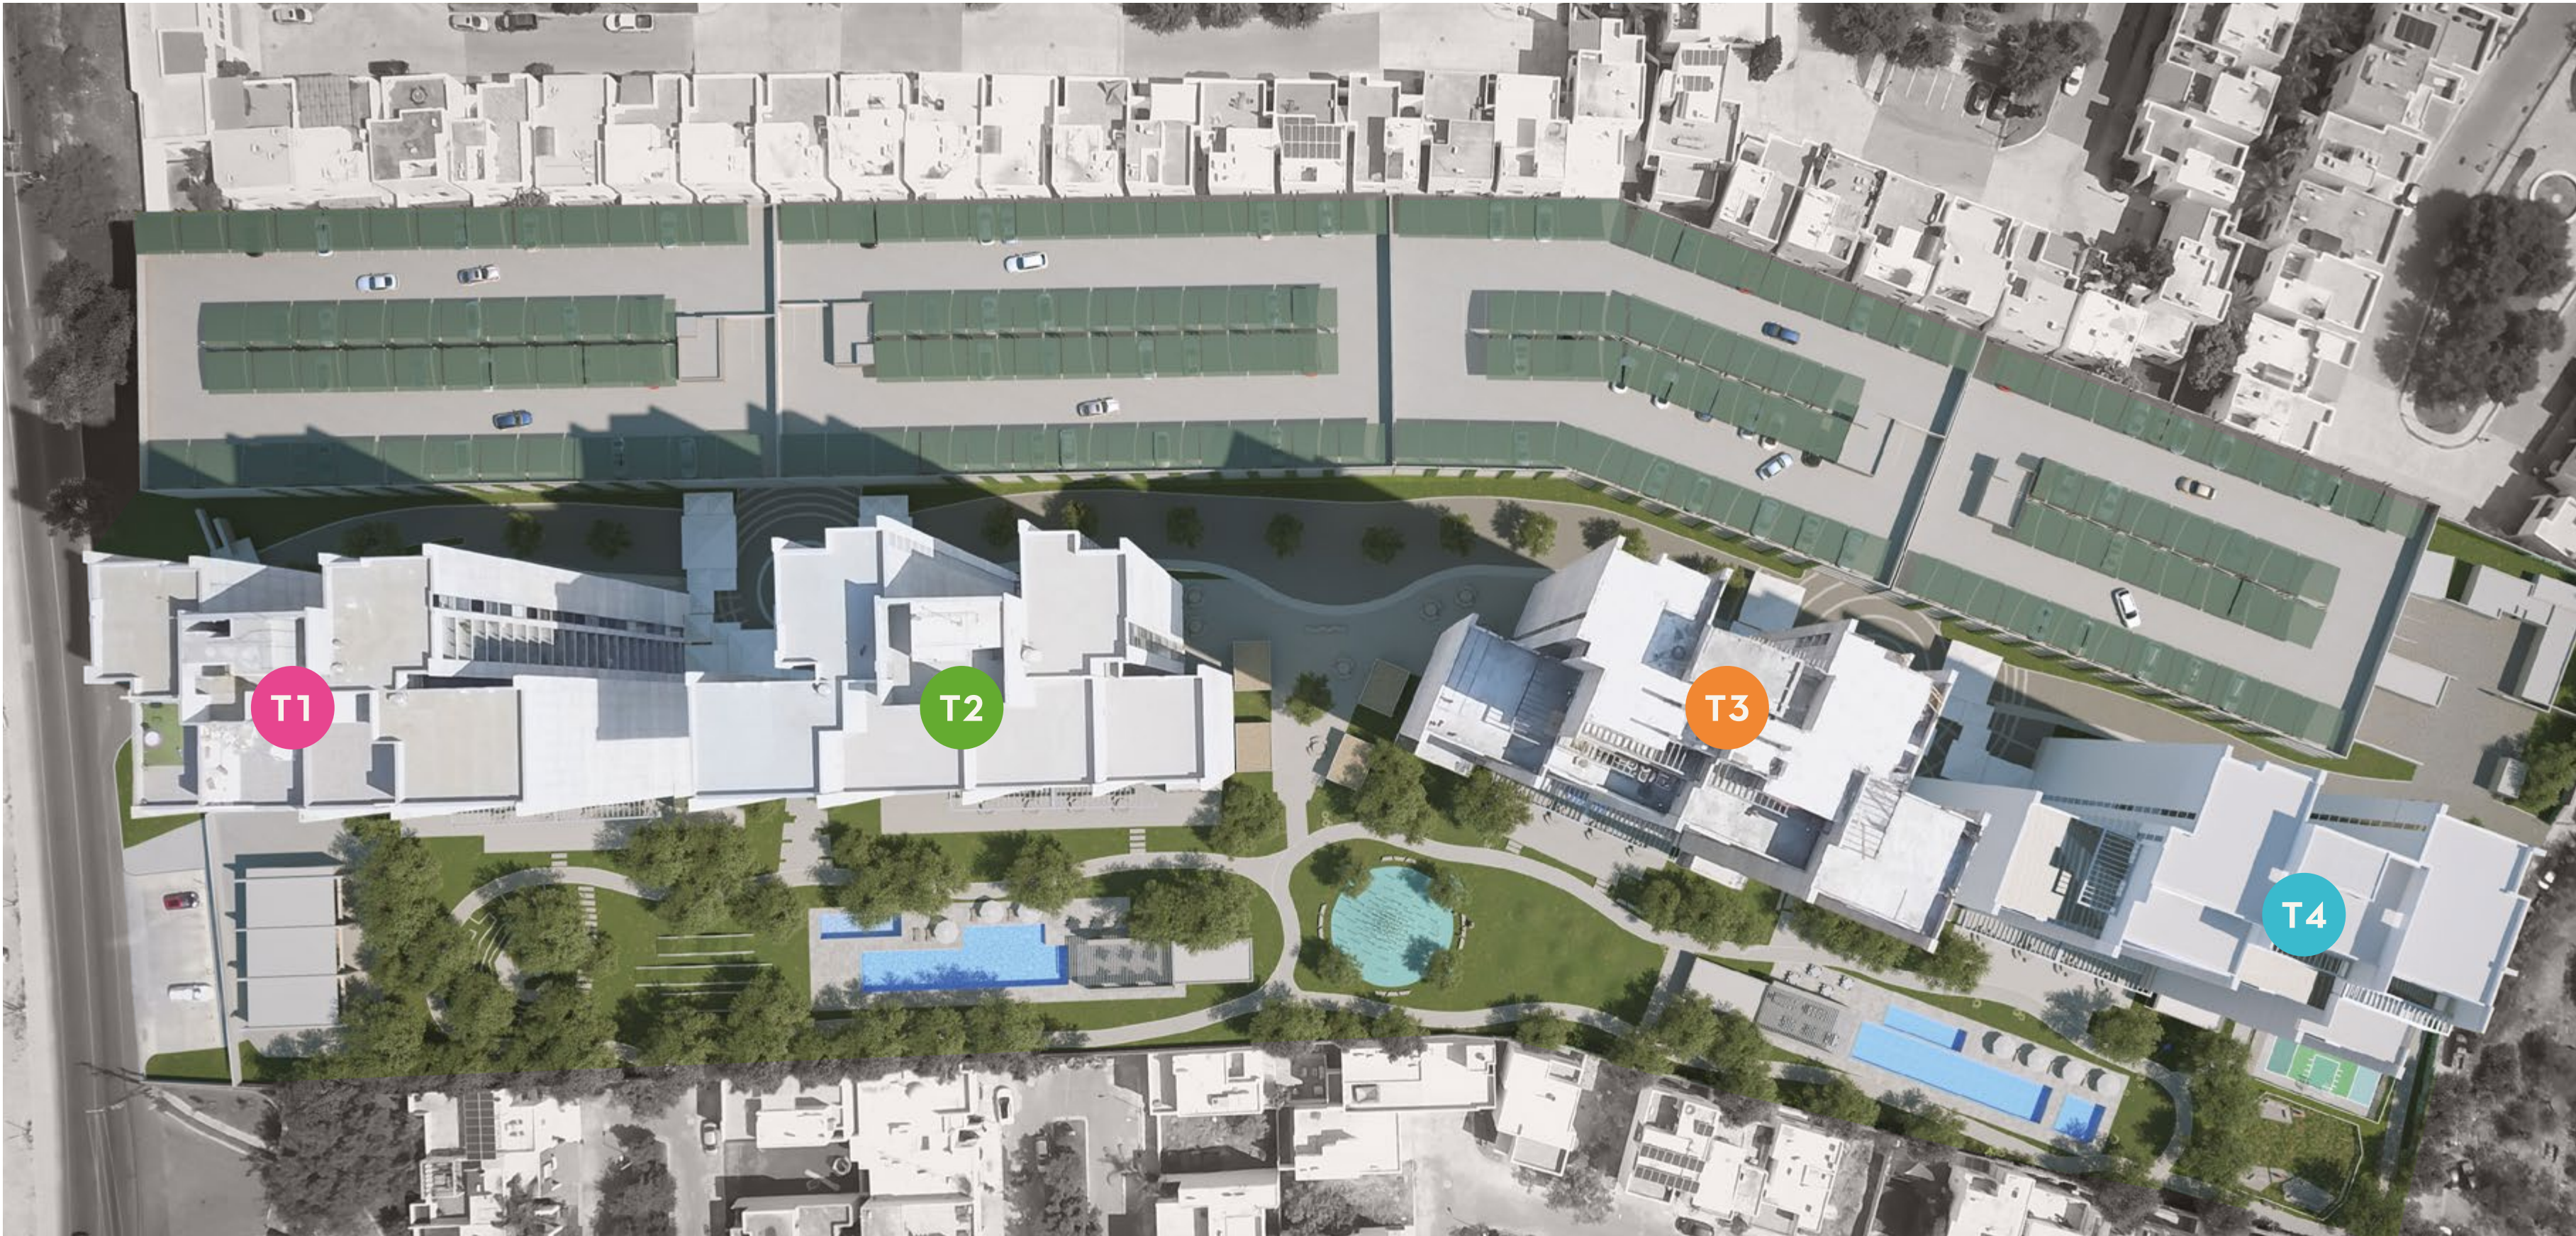

¡Perfecta armonía entre naturaleza y ciudad!

Las Huastecas es el punto donde se encuentran la ciudad y la naturaleza.

Se encuentra rodeado de impresionantes montañas y un entorno inigualable, una caminata de 10 minutos te lleva a una de las áreas naturales más espectaculares de Nuevo León, el Cañón de La Huasteca.

Además de estar muy cerca de reconocidos colegios, universidades y centros comerciales.

Todo lo necesario para disfrutar de la belleza natural sin desconectarte de la ciudad.

Las Huastecas

Inspirado totalmente en su entorno, reinterpretando los muros de piedra caliza de la imponente montaña en un diseño vertical de alta funcionalidad.

Cielo y montaña convergen, captados y reflejados en la fachada de cada conjunto: 4 torres de departamentos y más de 20,000m² de amenidades y áreas verdes para disfrutar y vivir lo extraordinario!

T1

T2

T3

7. Cancha Polivalente

8. Parque Canino

9. Juegos Infantiles

10. Auditorio al Aire Libre

Vitapista

Drop-Off

Aquí y Ahora

Aquí y ahora es una filosofía de vida que nace de las personas que habitan en Las Huastecas. Inspirada en las rutinas más cotidianas, que poco tienen de convencionales, pues el entorno natural que les rodea, en combinación con la arquitectura, el diseño, las amenidades, servicios y espacios que integran al proyecto, generan el ambiente perfecto para que cada momento de sus vidas sea algo especial y fuera de serie.