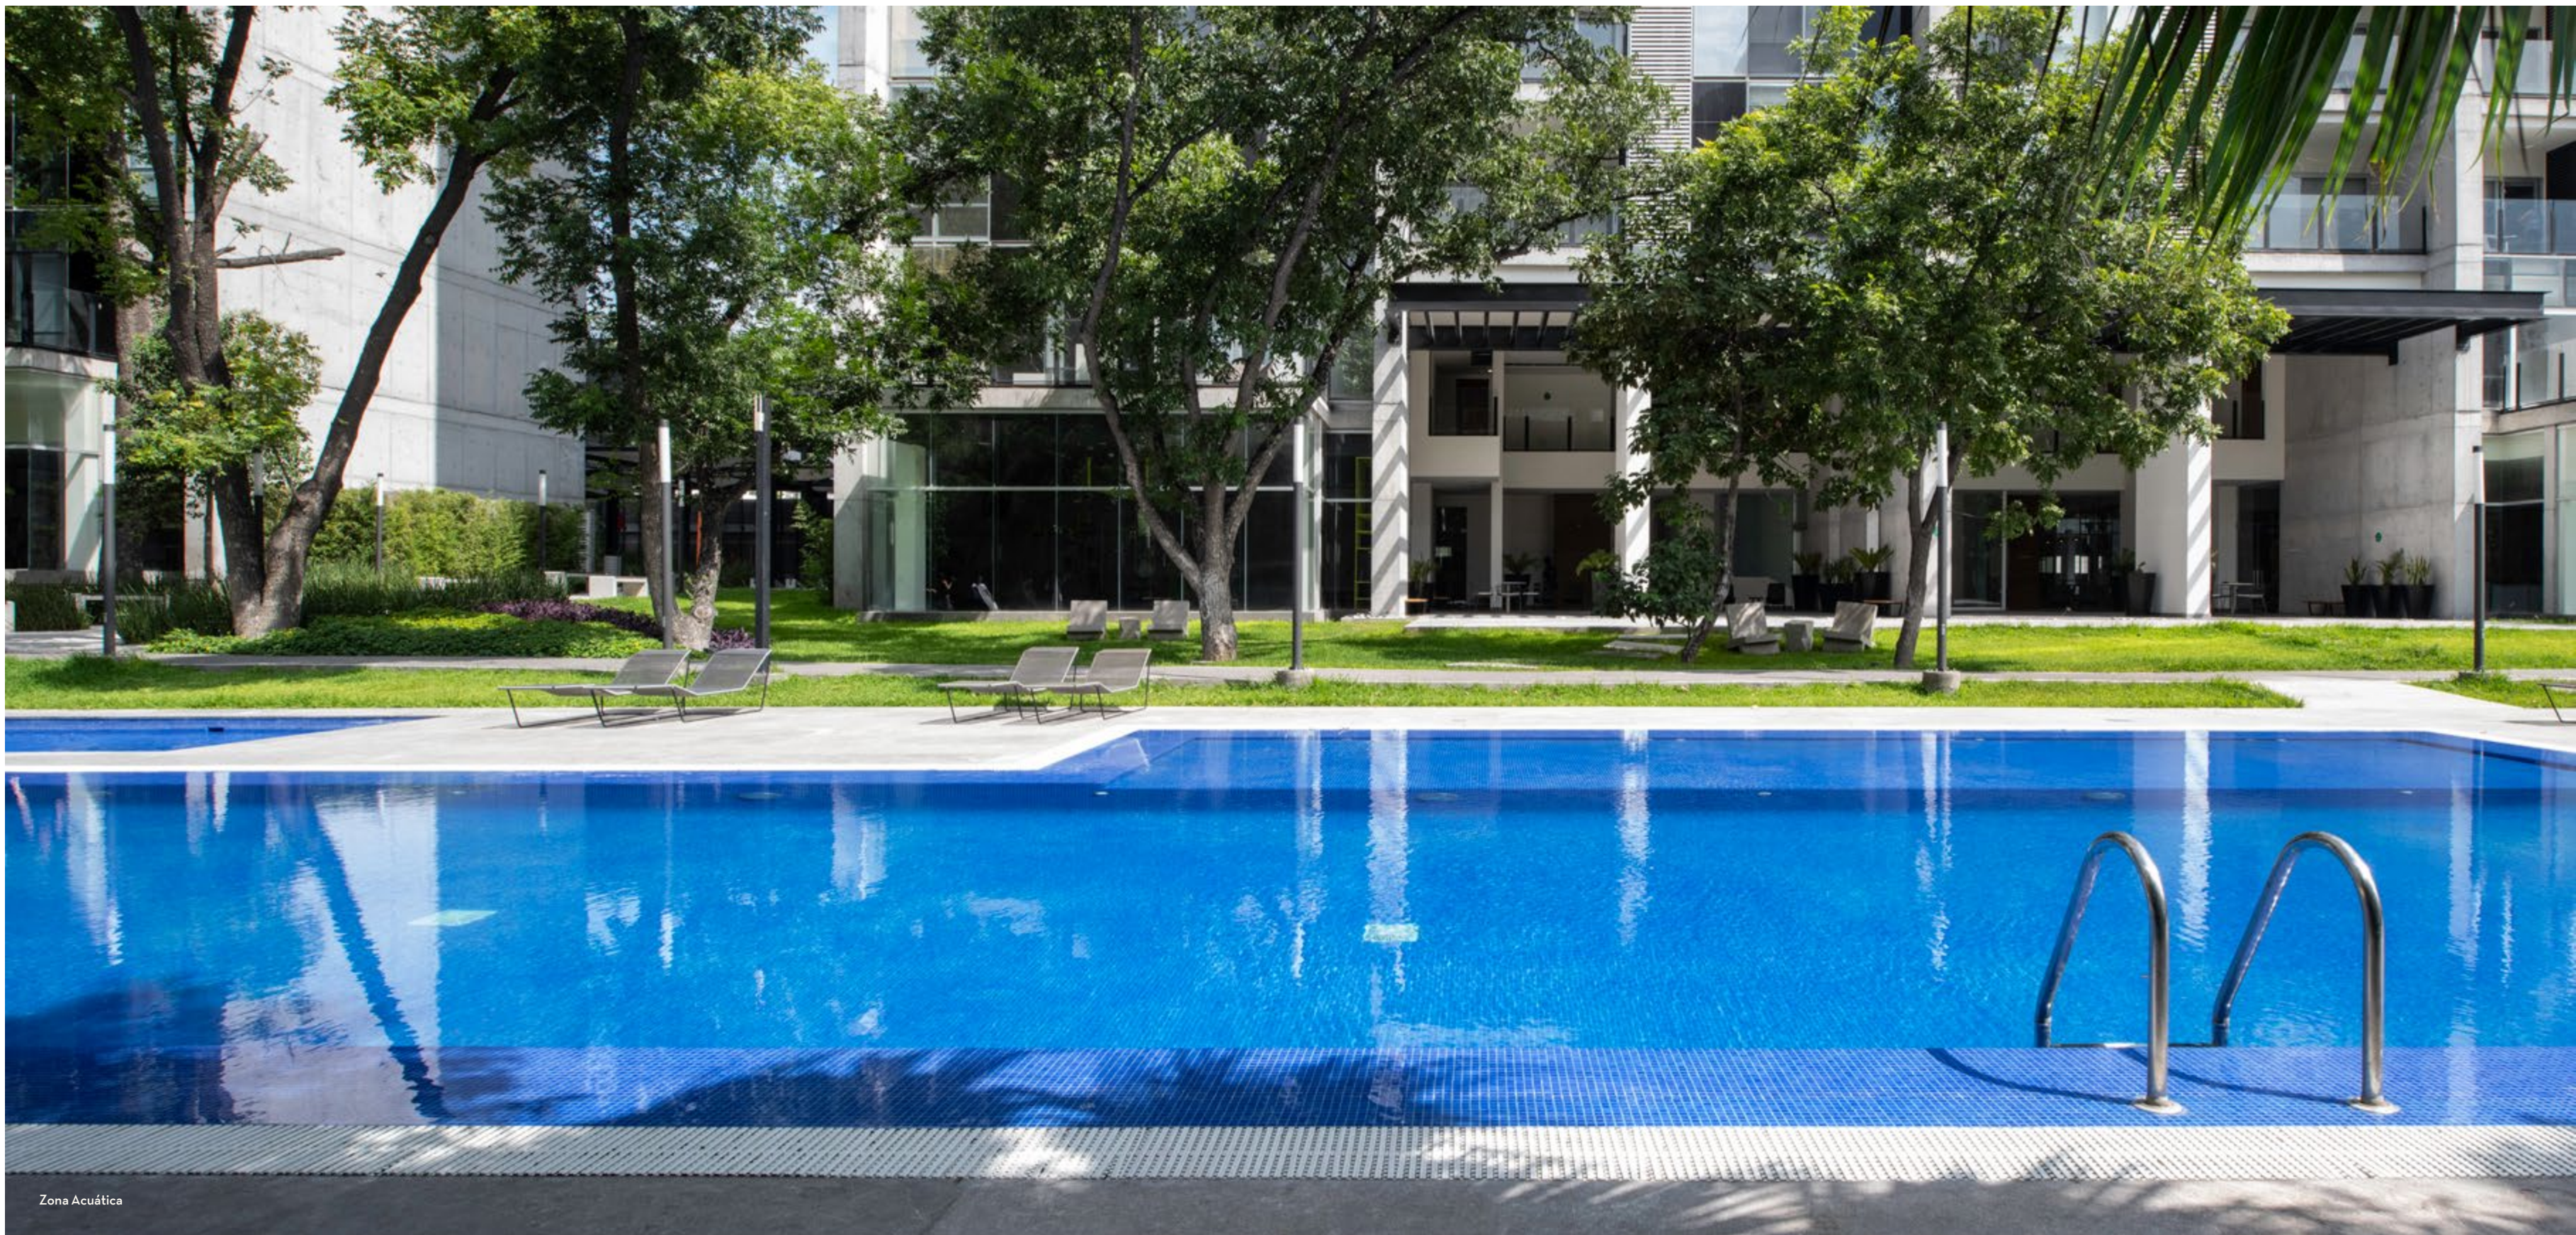

Cielo y montaña convergen, captados y reflejados en la fachada de cada conjunto: 4 torres de departamentos y más de 20,000m² de amenidades y áreas verdes para disfrutar y vivir lo extraordinario!

T1

T2

T3

Amenidades

EXTERIORES

1. Drop-Off

2. Terrazas

3. Vitapista

4. Zonas Acuáticas

5. Centros Gastronómicos

6. Gimnasio al Aire Libre

7. Cancha Polivalente

8. Parque Canino

9. Juegos Infantiles

10. Auditorio al Aire Libre

Vitapista

Drop-Off

Aquí y Ahora

Aquí y ahora es una filosofía de vida que nace de las personas que habitan en Las Huastecas. Inspirada en las rutinas más cotidianas, que poco tienen de convencionales, pues el entorno natural que les rodea, en combinación con la arquitectura, el diseño, las amenidades, servicios y espacios que integran al proyecto, generan el ambiente perfecto para que cada momento de sus vidas sea algo especial y fuera de serie.