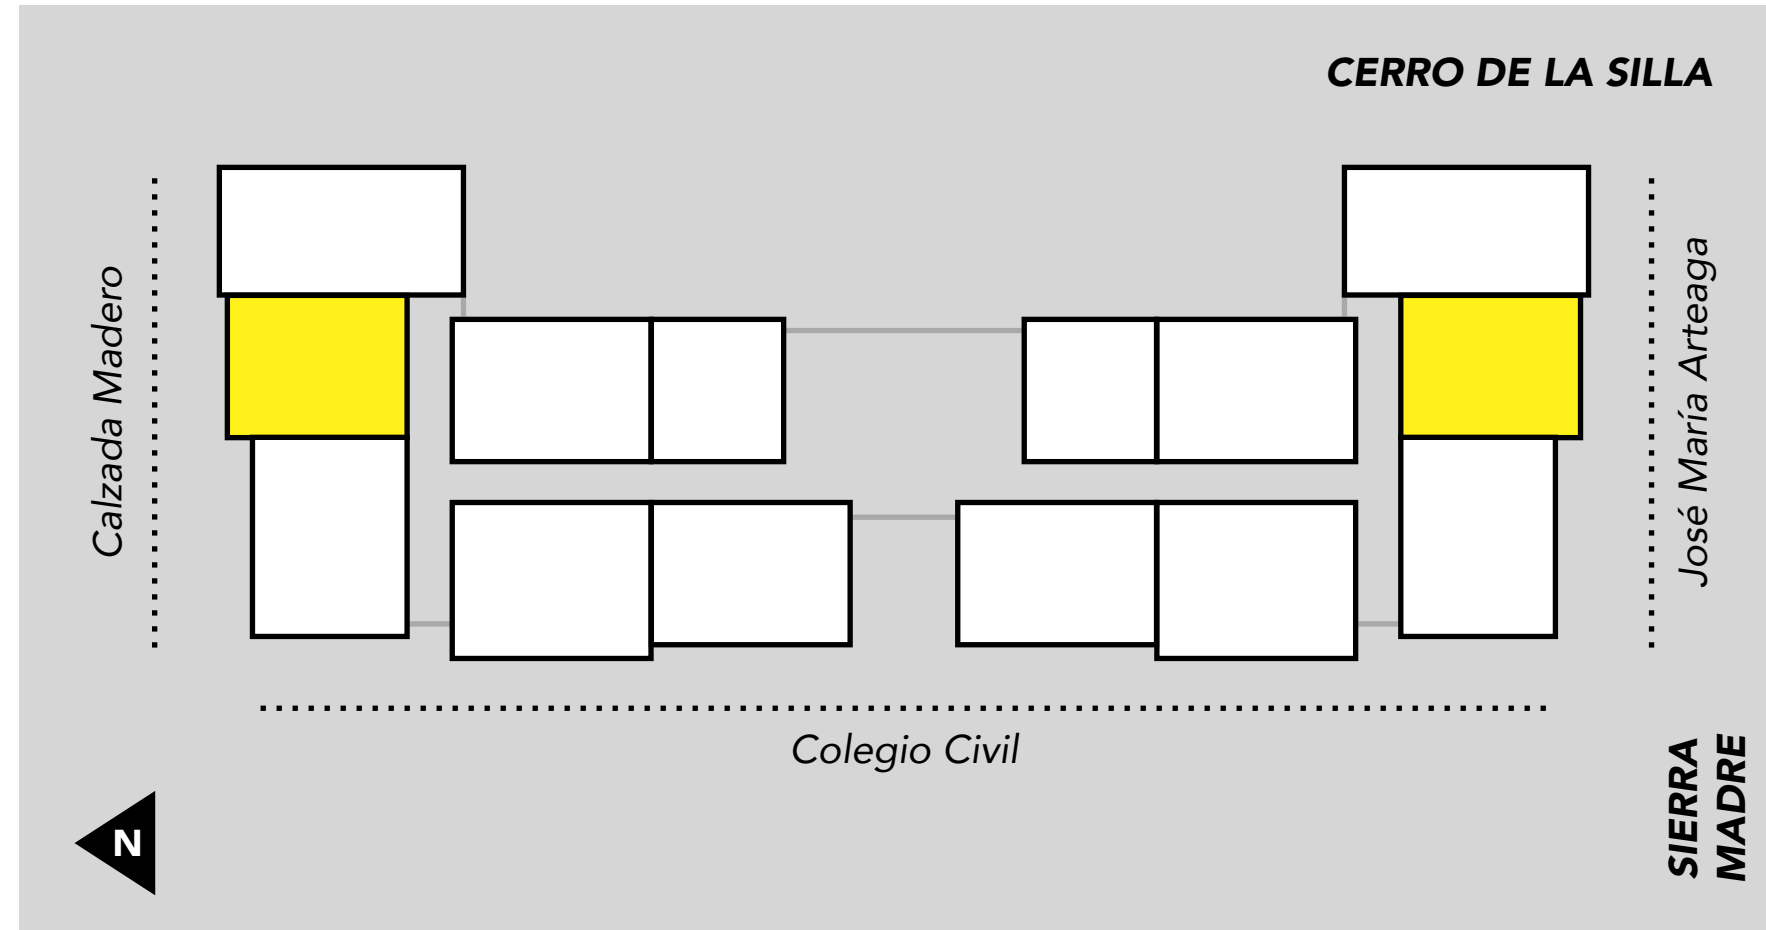

Depa Tipo B2
(58 m2)

TIPO B1**59 M2**

- 1 Recámara
- 1 Flex
- 1 Baño
- Cocina
- Sala
- Comedor
- Centro de Lavado
- Balcón
- 1 Cajón de Estacionamiento

TIPO B2

58 M2

- 2 Recámaras
- 1 Baño
- Cocina
- Sala
- Comedor
- Centro de Lavado
- Balcón
- 1 Cajón de Estacionamiento