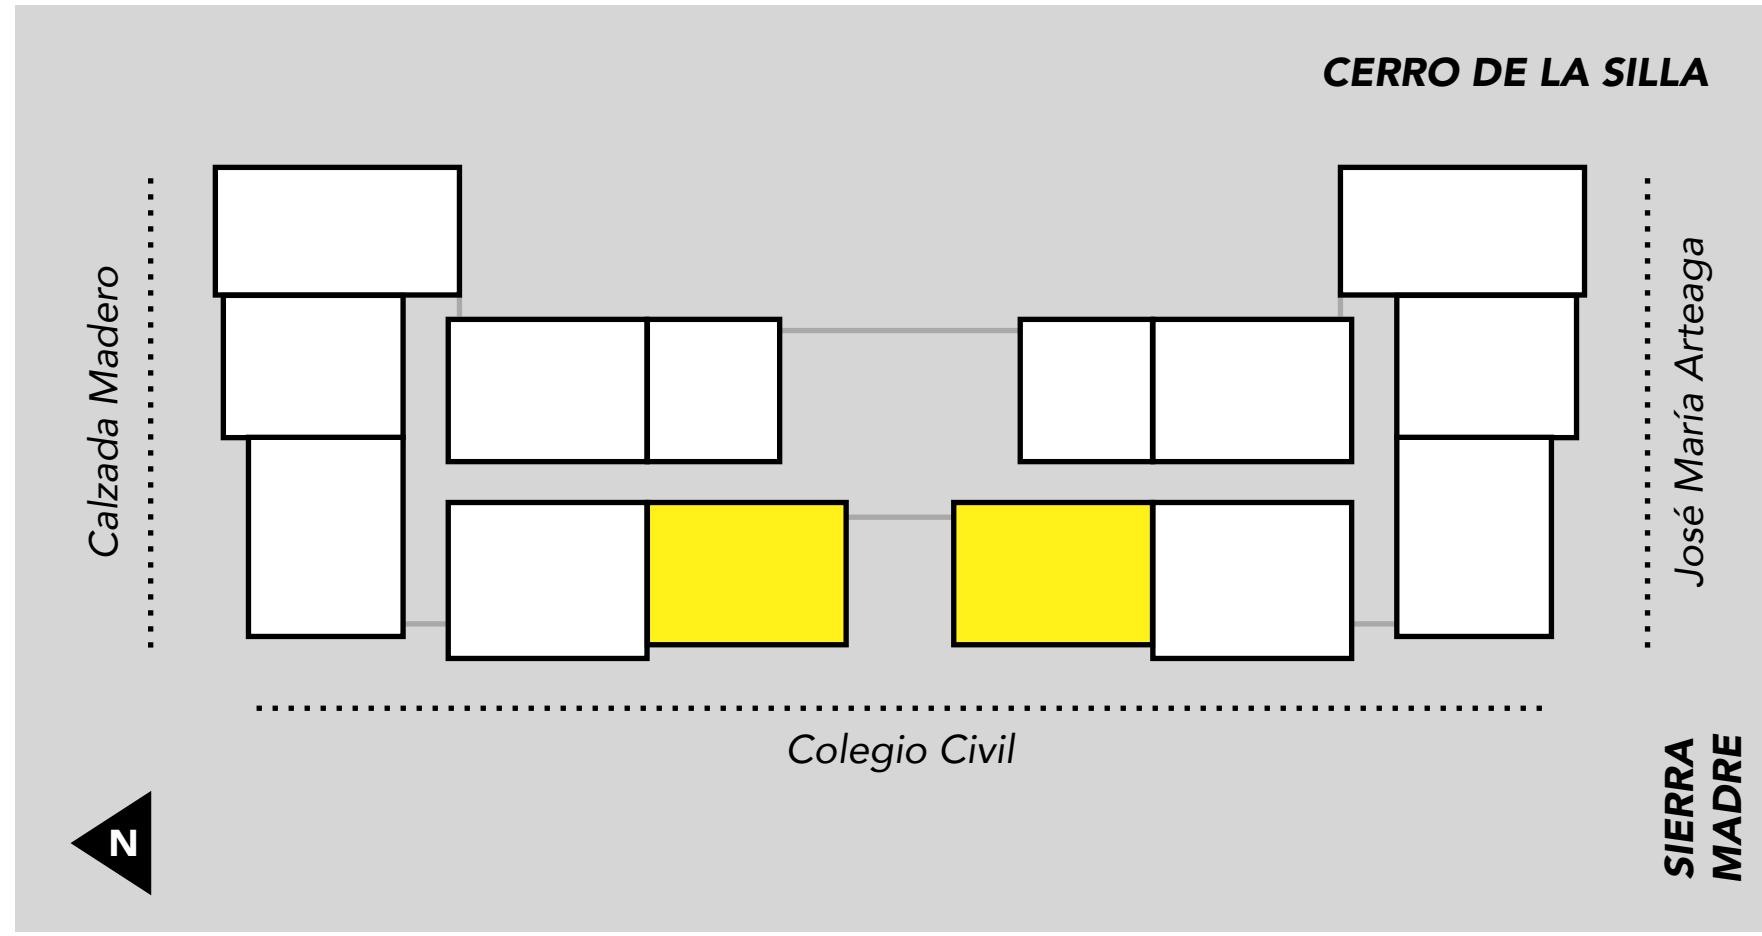

TIPO B3

59 M2

- 2 Recámaras
- 1 Baño
- Cocina
- Sala
- Comedor
- Centro de Lavado
- Balcón
- 1 Cajón de Estacionamiento