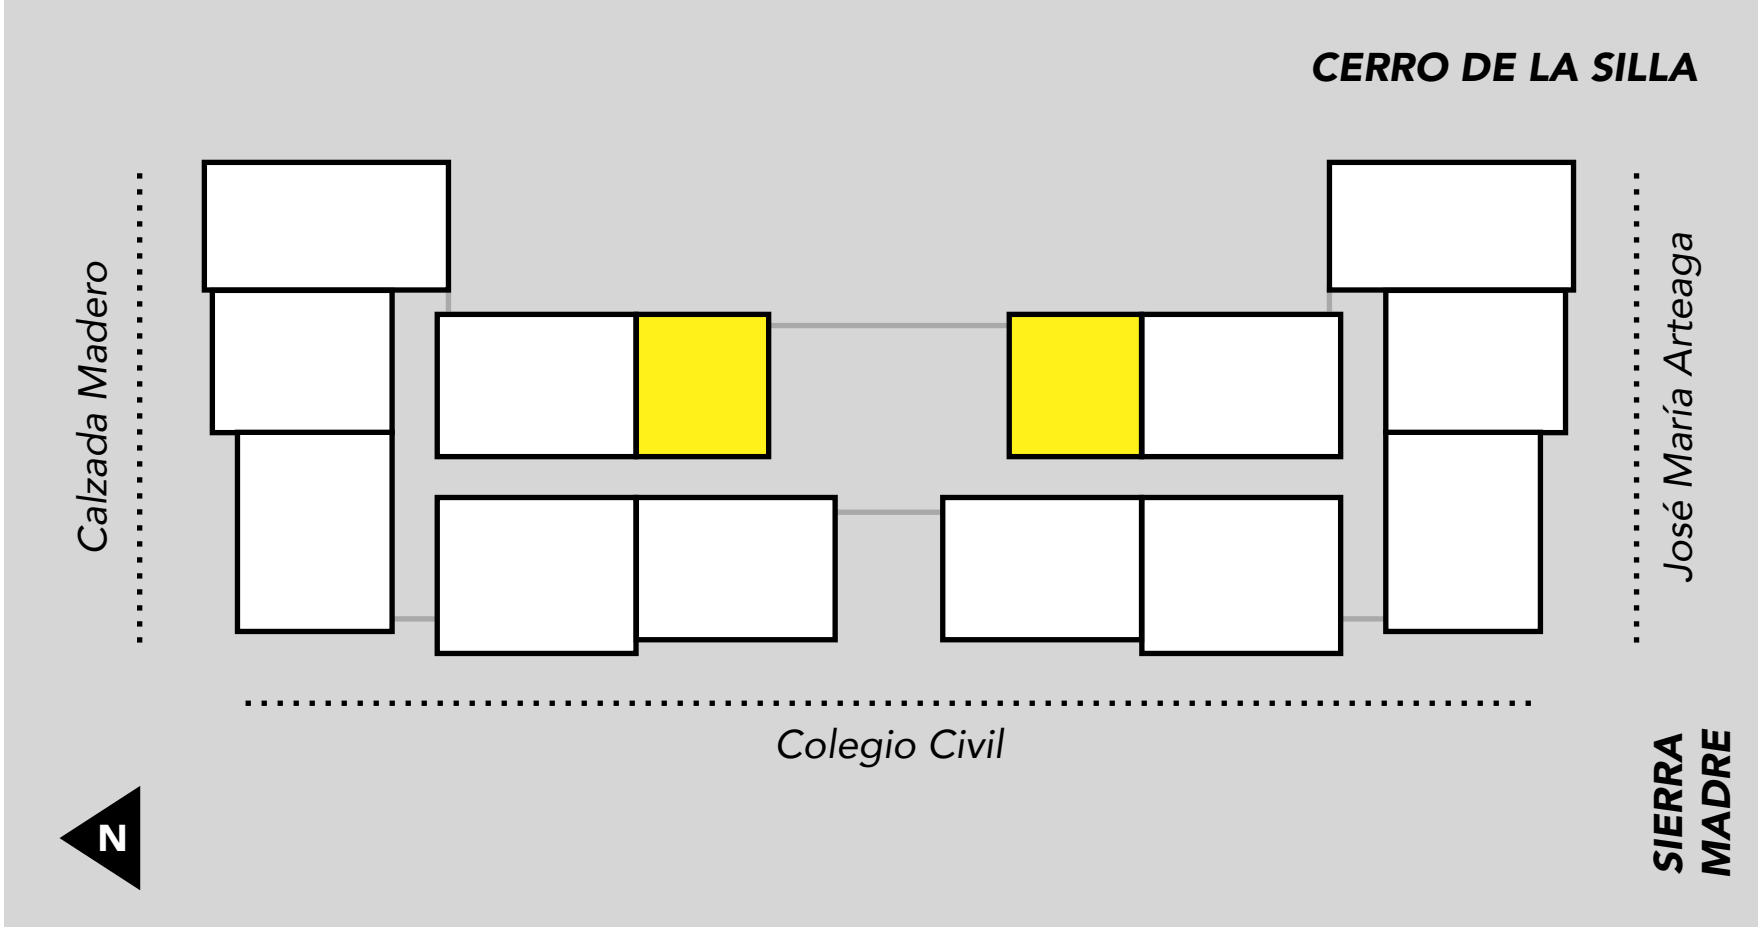

TIPO C

37 M2

- 1 Recámara
- 1 Baño
- Cocina
- Sala
- Comedor